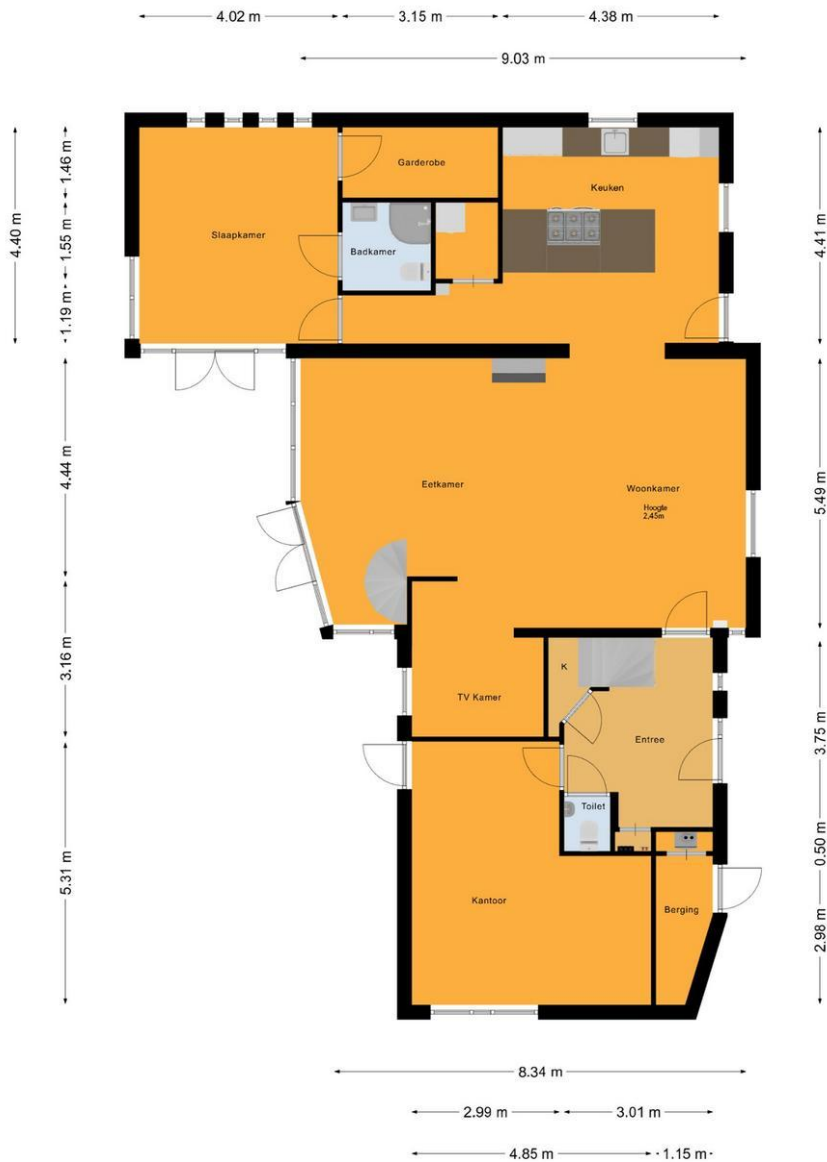

Plattegrond

Korhoenlaan 20, Almere
Begane Grond

Korhoenlaan 20 - 1343 AA Almere

Pieter van der Plas Makelaar voor Almere
Poemaweg 2
1338 CH, ALMERE
Tel: 036-7503790
E-mail: info@pietervanderplas.nl
www.pietervanderplas.nl