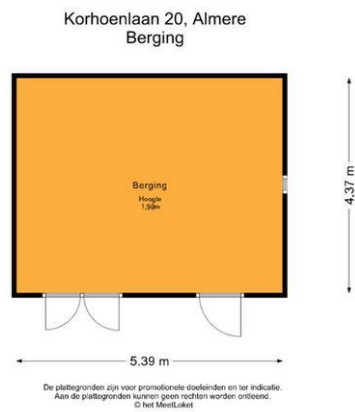

Plattegrond