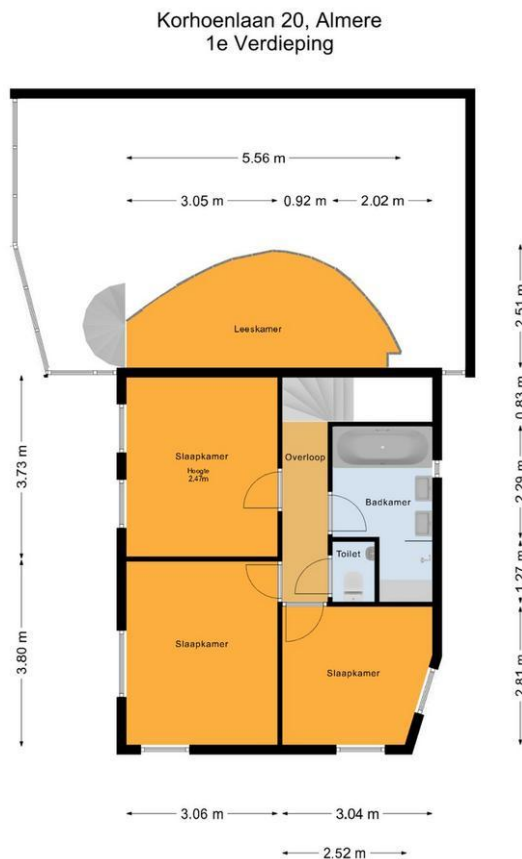

Plattegrond