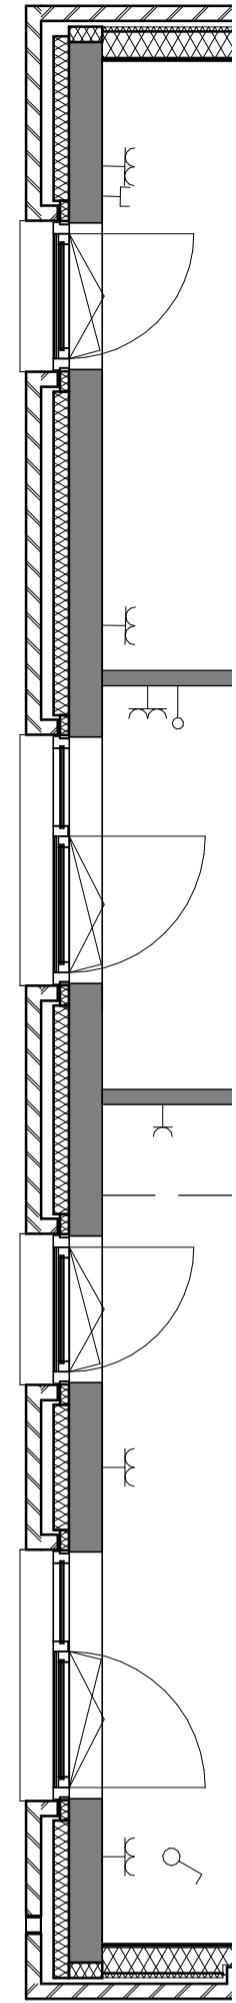

Oostgevel
Bouwnrs.: 02.17/03.17/04.17/05.12

Oostgevel
Bouwnrs.: 01.14

Westgevel
Bouwnrs.: 01.14

Westgevel
Bouwnrs.: 02.17

Westgevel
Bouwnrs.: 03.17/05.12

Westgevel
Bouwnrs.: 04.17

Noordgevel
Bouwnrs.: 04.17

Noordgevel
Bouwnrs.: 02.17/03.17
05.12

Noordgevel
Bouwnrs.: 01.14

0 1m 2m 3m

Verhuurtekening 10-11-2021
Diemen, Holland Park
Blok 23
Woningtype : H3
Bouwnr(s) : 01.14/02.17/03.17
04.17/05.12

Verdieping 1 t/m 5