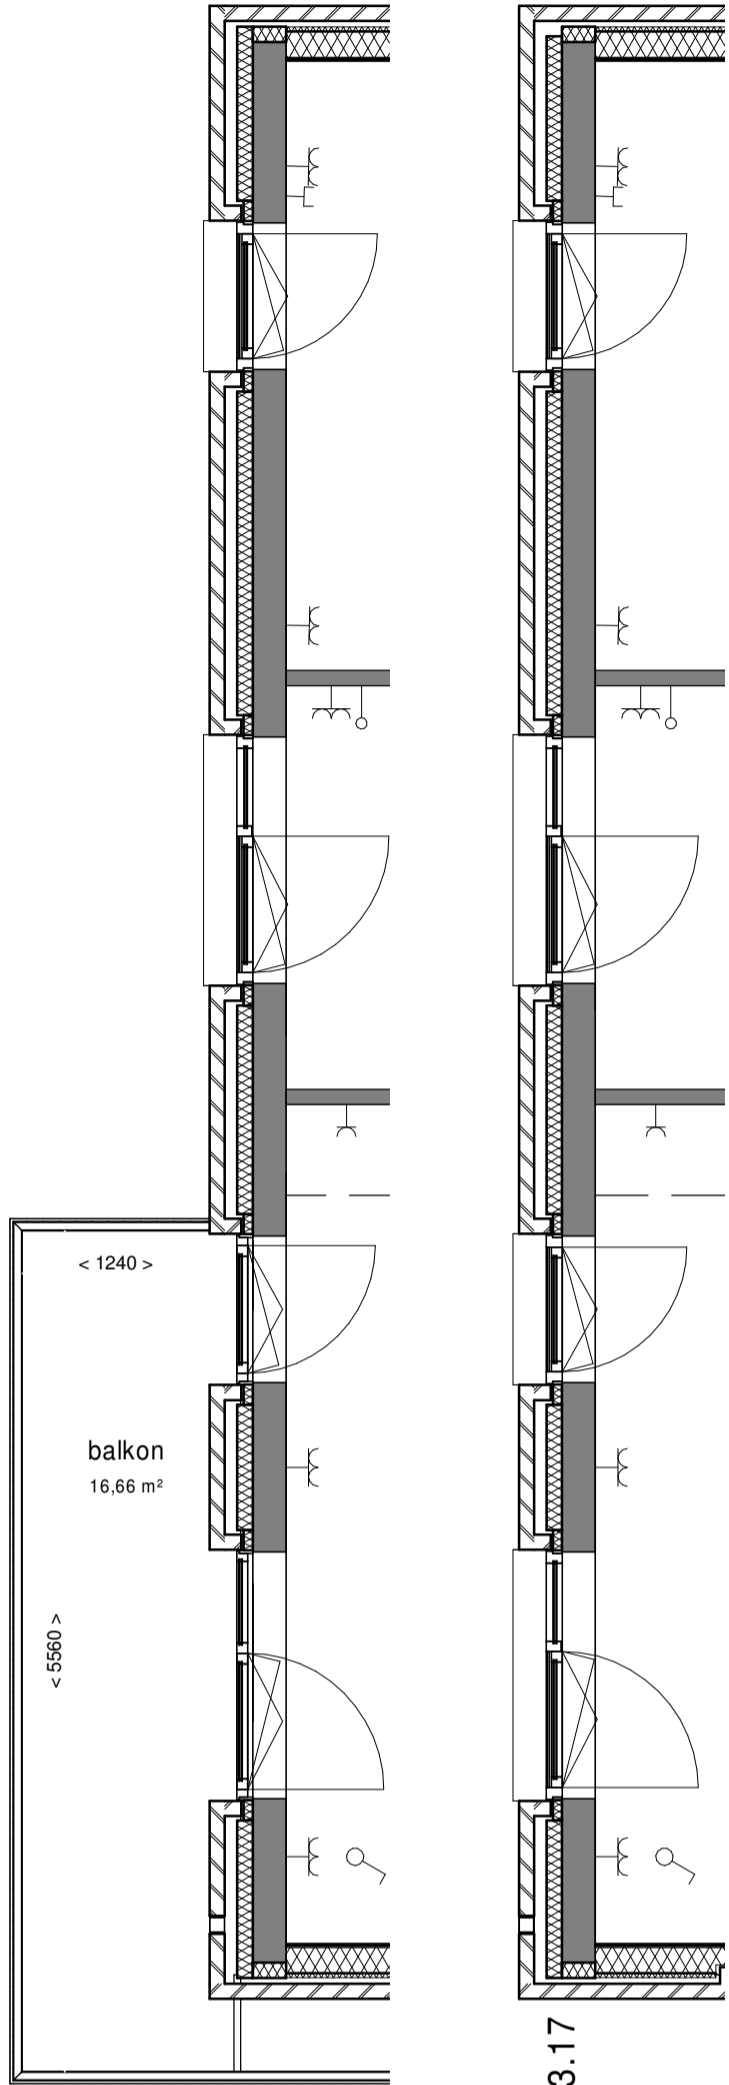

Oostgevel
Bouwnrs.: 02.17/03.17/04.17/05.12

Oostgevel
Bouwnrs.: 01.14

Westgevel
Bouwnrs.: 01.14

Westgevel
Bouwnrs.: 02.17

Westgevel
Bouwnrs.: 03.17/05.12

Westgevel
Bouwnrs.: 04.17

Noordgevel
Bouwnrs.: 04.17

Noordgevel
Bouwnrs.: 02.17/03.17
05.12

Noordgevel
Bouwnrs.: 01.14

0 1m 2m 3m

Verhuurtekening 10-11-2021
Diemen, Holland Park
Blok 23
Woningtype : H3
Bouwnr(s) : 01.14/02.17/03.17
04.17/05.12

Verdieping 1 t/m 5