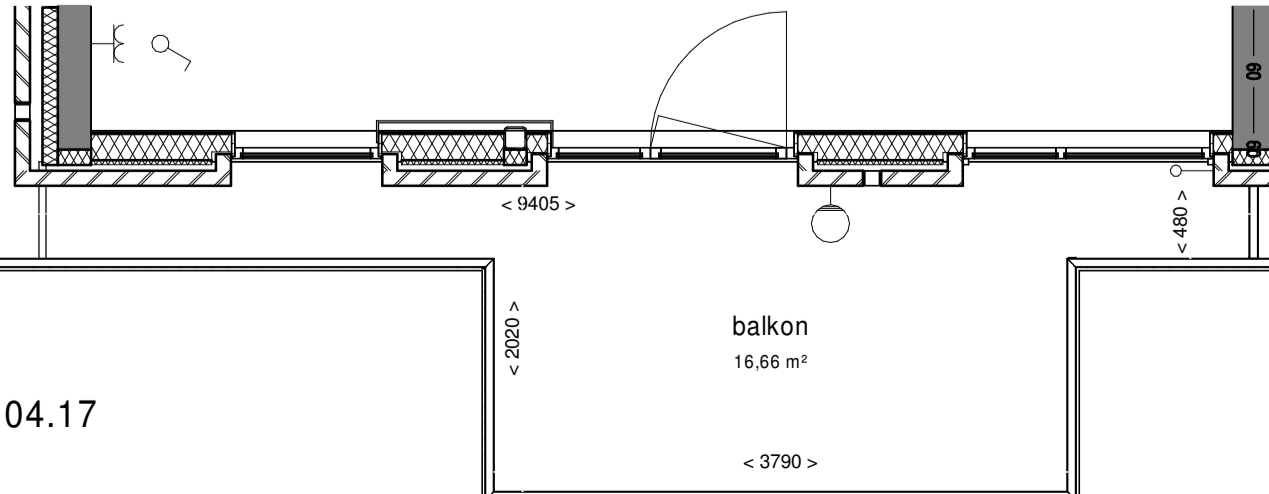

Westgevel
Bouwnrs.: 04.17