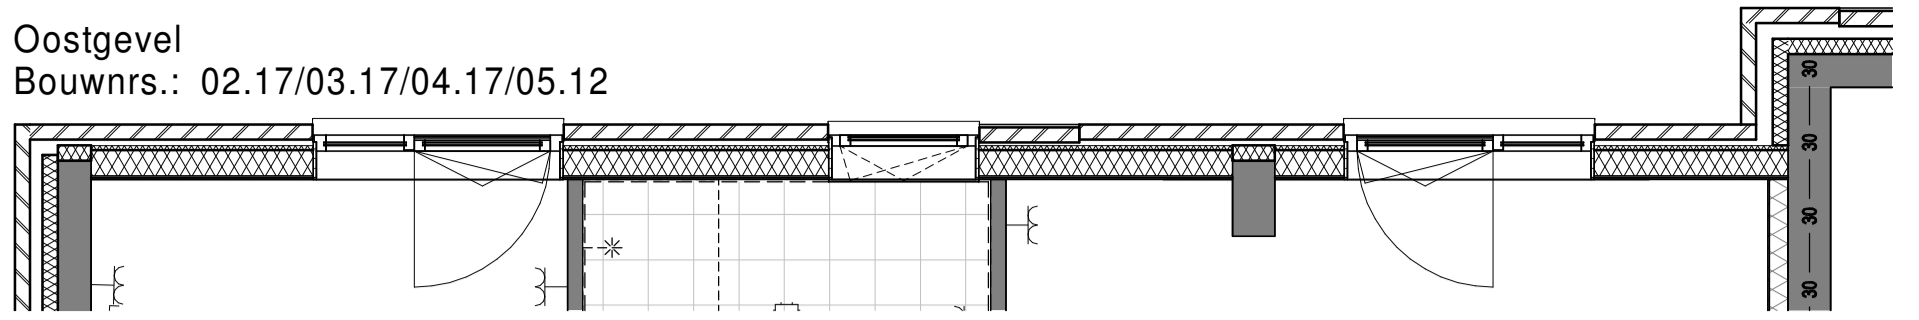

Oostgevel
Bouwnrs.: 02.17/03.17/04.17/05.12

Oostgevel
Bouwnrs.: 01.14

Westgevel
Bouwnrs.: 01.14

Westgevel
Bouwnrs.: 02.17

Westgevel
Bouwnrs.: 03.17/05.12

Westgevel
Bouwnrs.: 04.17

Noordgevel
Bouwnrs.: 04.17

Noordgevel
Bouwnrs.: 02.17/03.17
05.12

Noordgevel
Bouwnrs.: 01.14

0 1m 2m 3m

Verhuurtekening 10-11-2021
Diemen, Holland Park
Blok 23
Woningtype : H3
Bouwnr(s) : 01.14/02.17/03.17
04.17/05.12

Verdieping 1 t/m 5