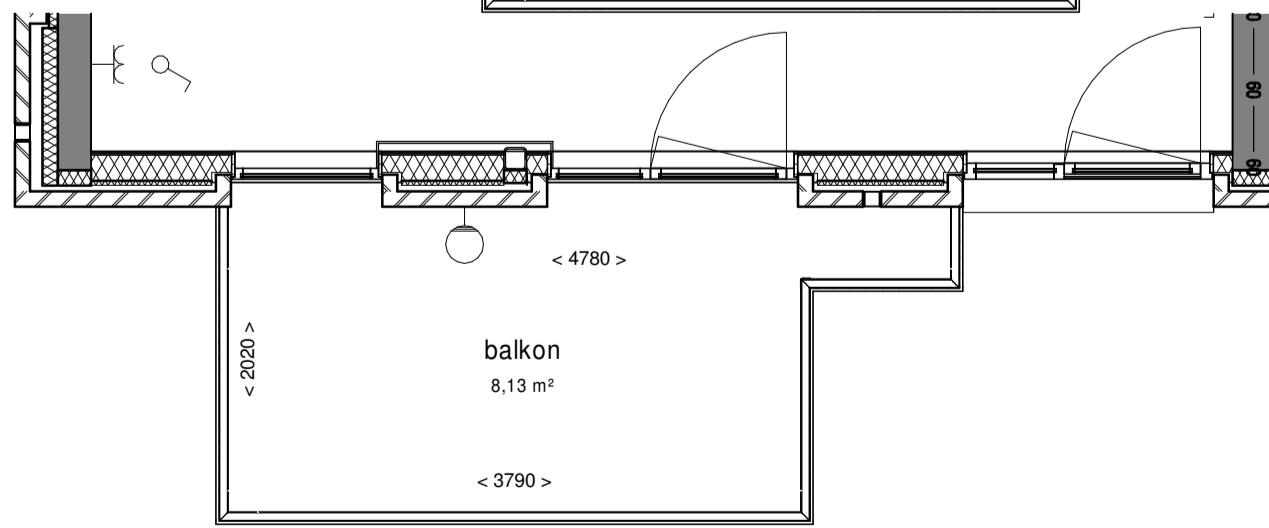

Oostgevel
Bouwnrs.: 02.17/03.17/04.17/05.12

Oostgevel
Bouwnrs.: 01.14

Westgevel
Bouwnrs.: 01.14

Westgevel
Bouwnrs.: 02.17

Westgevel
Bouwnrs.: 03.17/05.12

Westgevel
Bouwnrs.: 04.17

Noordgevel
Bouwnrs.: 04.17

Noordgevel
Bouwnrs.: 02.17/03.17
05.12

Noordgevel
Bouwnrs.: 01.14

0 1m 2m 3m

Verhuurtekening 10-11-2021
Diemen, Holland Park
Blok 23
Woningtype : H3
Bouwnr(s) : 01.14/02.17/03.17
04.17/05.12

Verdieping 1 t/m 5