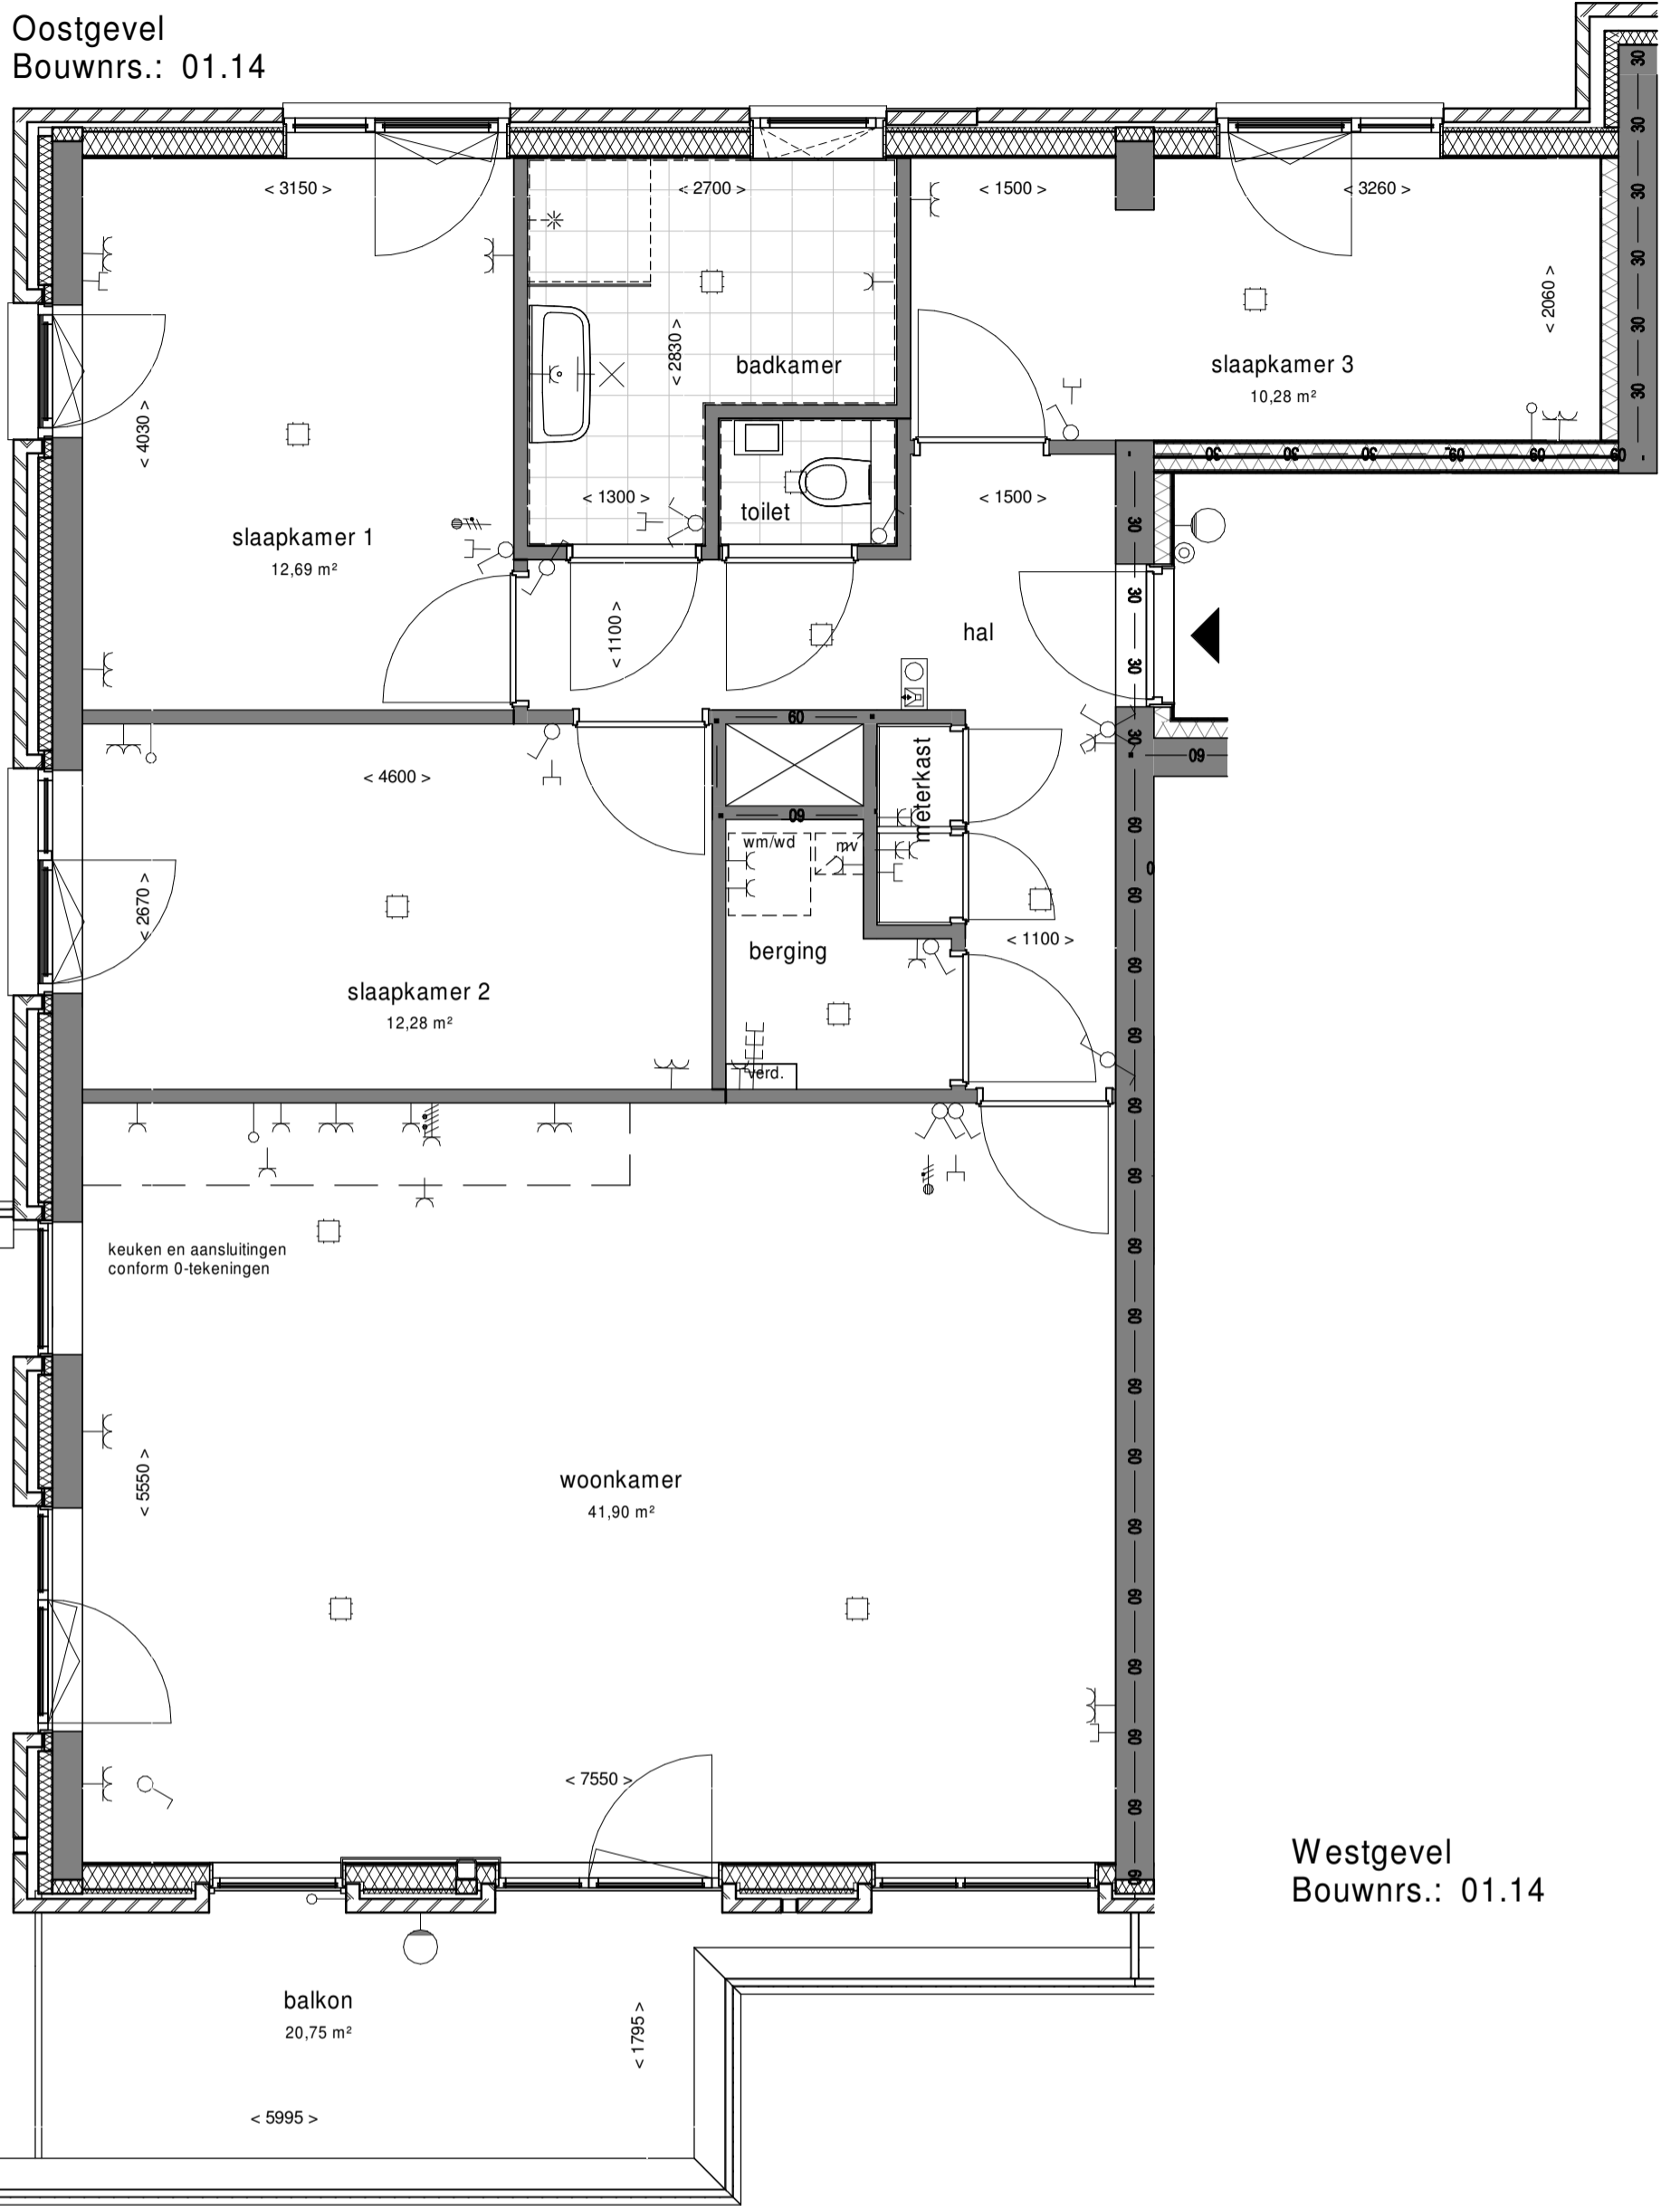

Oostgevel
Bouwnrs.: 02.17/03.17/04.17/05.12

Oostgevel
Bouwnrs.: 01.14

Westgevel
Bouwnrs.: 01.14

Westgevel
Bouwnrs.: 02.17

Westgevel
Bouwnrs.: 03.17/05.12

Westgevel
Bouwnrs.: 04.17

Noordgevel
Bouwnrs.: 04.17

Noordgevel
Bouwnrs.: 02.17/03.17
05.12

Noordgevel
Bouwnrs.: 01.14

0 1m 2m 3m

Verhuurtekening 10-11-2021
Diemen, Holland Park
Blok 23
Woningtype : H3
Bouwnr(s) : 01.14/02.17/03.17
04.17/05.12

Verdieping 1 t/m 5