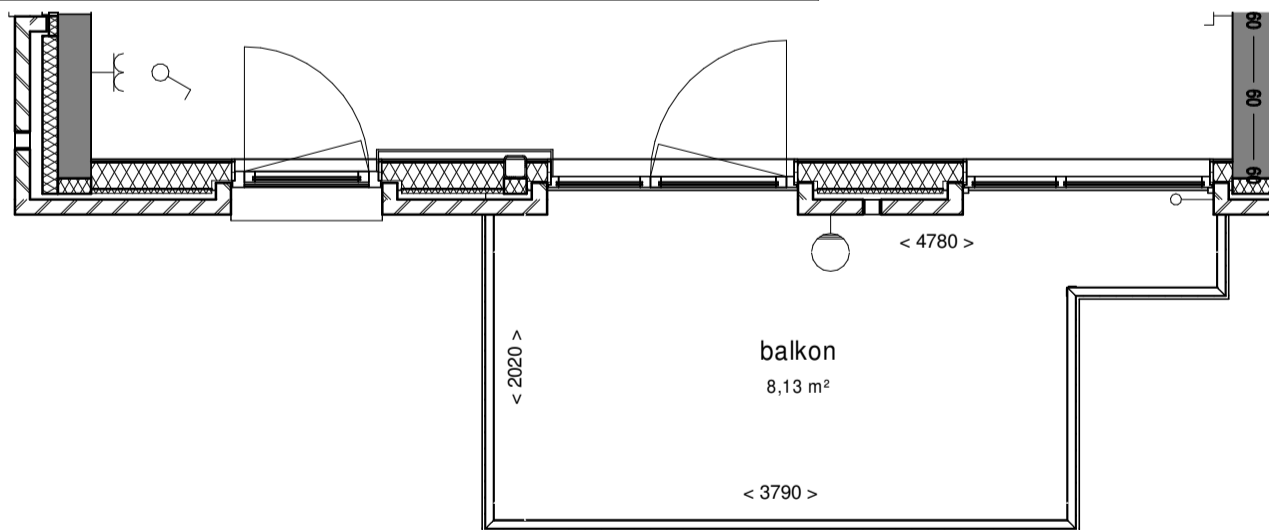

Westgevel
Bouwnrs.: 02.17